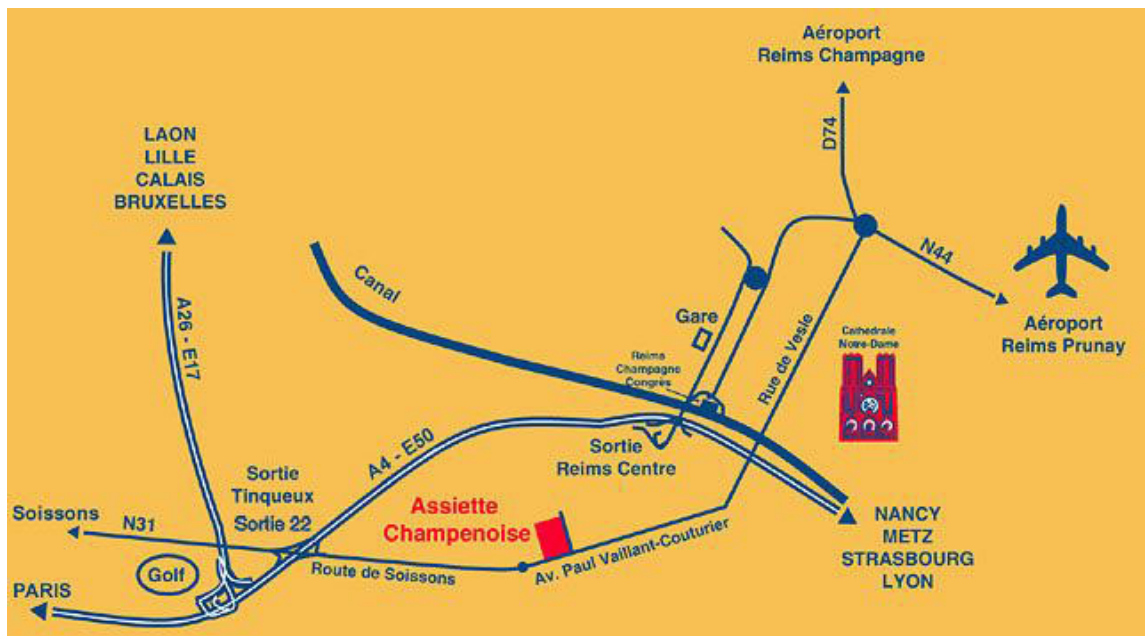

L'ASSIETTE CHAMPENOISE – ACCÈS

Vous y viendrez tout naturellement, à une heure de Paris, par l'autoroute A4 vers l'Allemagne, à deux heures du Tunnel sous la Manche par l'autoroute A26, de Calais à Marseille, au carrefour des deux grands axes routiers européens Est-Ouest et Nord-Sud...

Sortie d'autoroute la plus proche : A4 sortie Tinquieux n°22.

Gare la plus proche : Reims (4 km).

Aéroport le plus proche : Reims-Betheny (10 km).

L'Assiette Champenoise

40, avenue Paul-Vaillant-Couturier