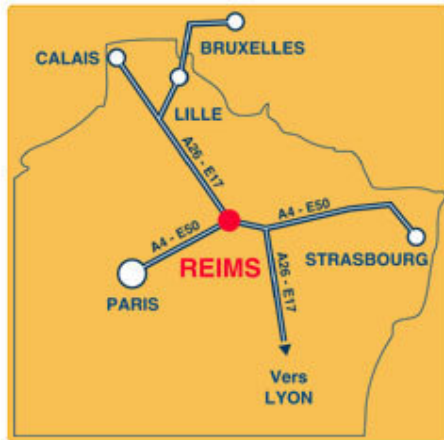

L'ASSIETTE CHAMPENOISE – ACCÈS

Vous y viendrez tout naturellement, à une heure de Paris, par l'autoroute A4 vers l'Allemagne, à deux heures du Tunnel sous la Manche par l'autoroute A26, de Calais à Marseille, au carrefour des deux grands axes routiers européens Est-Ouest et Nord-Sud...

Sortie d'autoroute la plus proche : A4 sortie Tinquieux n°22.

Gare la plus proche : Reims (4 km).

Aéroport le plus proche : Reims-Betheny (10 km).

L'Assiette Champenoise

40, avenue Paul-Vaillant-Couturier